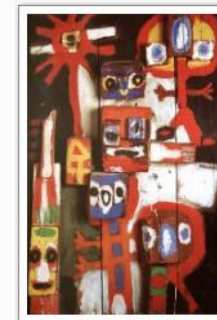

1936) René Magritte (1898-1967), L'Esprit de géométrie (1936), Gouache sur papier, 37x29c...

1937) Pablo Picasso (1881-1973) Guernica 1937 Huile sur toile 400x900cm Musée du Prado Madrid

1938) Salvador Dali (1904-1986) L'image disparaît, (1938), Huile sur toile, 50x56cm, collection parti...

1939) Otto Freundlich (1878-1943) Composition 1939 Gouache sur papier 54x43cm Musée Tav...

1940) Vassili Kandinski (1866-1944) Bleu de ciel 1940 Huile sur toile 100x73cm MNAM Paris

1943) Pablo Picasso (1881-1973) Tête de taureau (1943) Selle et guidon ( cuir et métal) 33x43x19c...

1944) Fernand Léger (1881-1955) Les grands plongeurs noirs 1944 Huile sur toile 186x221c...

1947) Alberto Giacometti (1901-1966) Le nez (1947) Métal corde et plâtre peint 40x9x67cm (tête) 81x3...

1948) Gaston Chassaic (1910-1964), Composition (1947-1948), Huile sur bois, 199x105cm, Musée ...

1948) Jackson Pollock (1912-1956) Peinture (silver over black, yellow and red) 1948 Huile sur papie...

1948) Karel Appel (1921-2006) Enfants interrogeants (1948) Reliefs de bois cloutés sur ...

1952) Henri Matisse (1869-1954) La tristesse du roi (1952) Papiers de couleurs 292x396cm MNAM P...