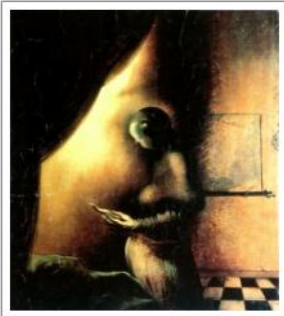

1920) Man Ray (1890-1976), L'énigme d'Isidore Ducasse, (1920), Photographie, 30x40cm, Mus...

1923) Alexei Jawlenski (1864-1941), Méduse (1923), Huile sur carton, 42x31cm, Musée des Beaux-Art...

1930) Robert Delaunay (1885-1941) Rythme et joie de vivre 1930 Huile sur toile 200x228cm MNAM ...

1936) René Magritte (1898-1967), L'Esprit de géométrie (1936), Gouache sur papier, 37x29c...

1937) Pablo Picasso (1881-1973) Guernica 1937 Huile sur toile 400x900cm Musée du Prado Madrid

1938) Salvador Dali (1904-1986) L'image disparaît, (1938), Huile sur toile, 50x56cm, collection parti...