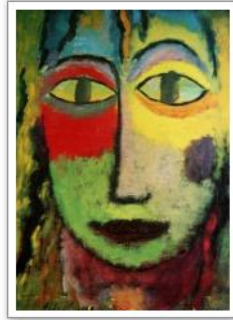

1920) Man Ray (1890-1976), L'énigme d'Isidore Ducasse, (1920), Photographie, 30x40cm, Mus...

1923) Alexei Jawlenski (1864-1941), Méduse (1923), Huile sur carton, 42x31cm, Musée des Beaux-Art...

1930) Robert Delaunay (1885-1941) Rythme et joie de vivre 1930 Huile sur toile 200x228cm MNAM ...

1936) René Magritte (1898-1967), L'Esprit de géométrie (1936), Gouache sur papier, 37x29c...

1937) Pablo Picasso (1881-1973) Guernica 1937 Huile sur toile 400x900cm Musée du Prado Madrid

1938) Salvador Dali (1904-1986) L'image disparaît, (1938), Huile sur toile, 50x56cm, collection parti...

1939) Otto Freundlich (1878-1943) Composition 1939 Gouache sur papier 54x43cm Musée Tav...

1940) Vassili Kandinski (1866-1944) Bleu de ciel 1940 Huile sur toile 100x73cm MNAM Paris

1943) Pablo Picasso (1881-1973) Tête de taureau (1943) Selle et guidon ( cuir et métal) 33x43x19c...